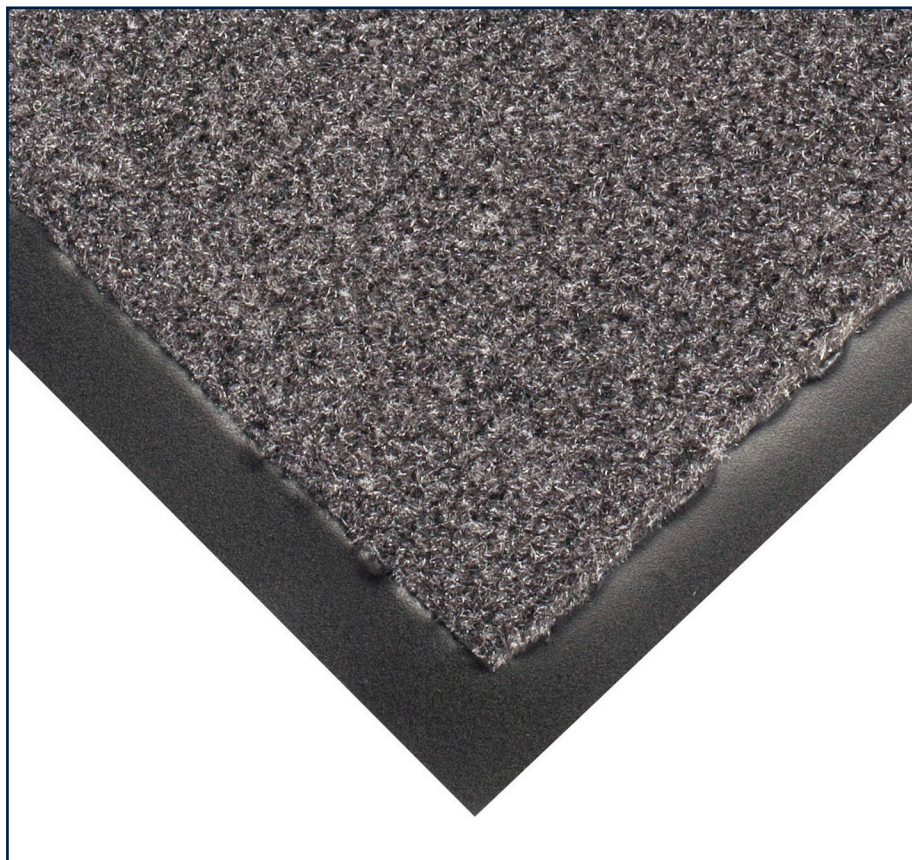

ESSUIE-PIEDS INTÉRIEUR

Poly-Tuft™ est un tapis de type moquette à poils coupés qui élimine efficacement l'humidité et les particules fines. Un excellent choix pour les entrées avec des niveaux de saleté et d'humidité modérés, ou pour la dernière étape d'un système de tapis à plusieurs phases.

endos

Vinyle (PVC)

ÉCHANTILLONS

#11 BRUN

#20 CHARBON

#30 ROUGE

#40 BLEU

#50 VERT