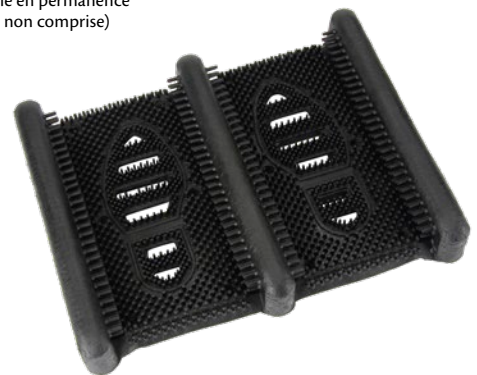

GRATTOIR POUR BOTTES

- Nettoie efficacement les souliers et les bottes pour empêcher l'infiltration de saleté, de gadoue et de neige
- Crampons en caoutchouc qui grattent les côtés et le dessous des bottes
- Portatif ou peut être installé en permanence (quincaillerie d'installation non comprise)
- Longueur hors tout: 12"
- Facile à nettoyer

No modèle SFQ526
Prix/Chacun $

Produits de sécurité
ZENITH^{MD}