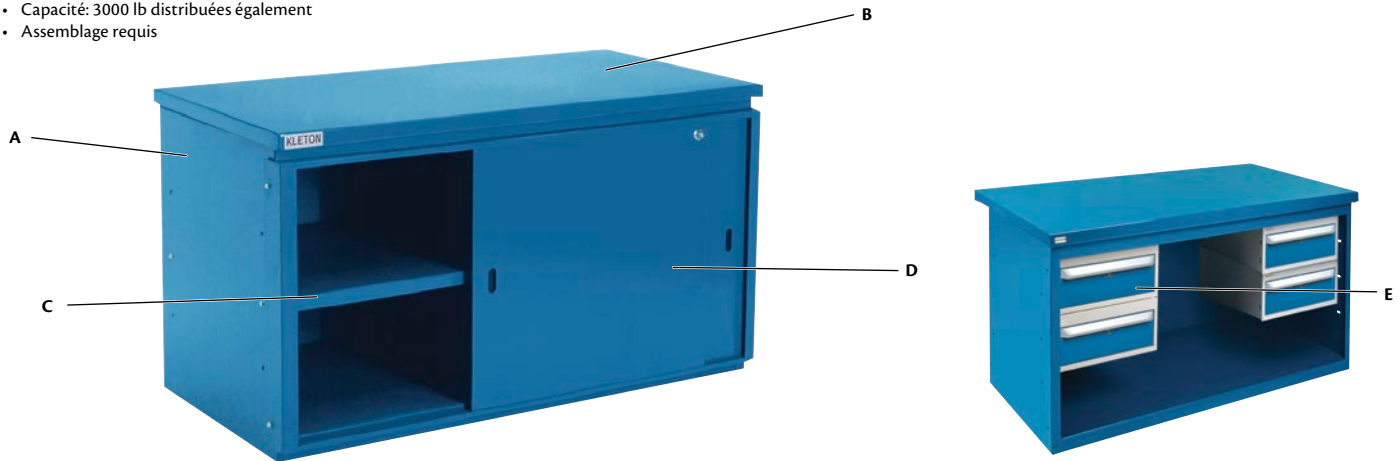

## CONSTRUISEZ VOTRE PROPRE ÉTABLI AVEC ARMOIRE

- Modèle polyvalent complètement soudé idéal pour toute utilisation industrielle qui requiert une surface de travail et pour entreposer pièces et outils
- Dessus en bois recouvert d'acier offert en gris ou en bleu
- Fini émail durable bleu Kleton
- Capacité: 3000 lb distribuées également
- Assemblage requis

### A - MODÈLES DE BASE SEULEMENT

- Fabriqué en acier solide entièrement soudé de calibre 14

### C - TABLETTES

- Fabriquée d'acier de calibre 14
- Maximum de deux tablettes par établi
- Capacité: 300 lb distribuées également

No modèle	Dimensions				Poids lb	Prix /Chacun
	lo"	x	la"	x h"		
FH165	28	x	59	x 32	105	

### E - TIROIRS

- Fabriqués d'acier robuste entièrement soudé
- Extension totale à 100% avec mécanisme de roulement à billes
- Serrure à clés identiques pour chaque tiroir
- Poignée en profilé d'aluminium avec capuchon gris
- Serrures et deux clés comprises
- Capacité: 100 lb par tiroir, poids distribué également