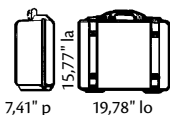

### NO MODÈLE HA419

Dimensions extérieures:  
10 5/8" lo x 9 11/16" la x 6 7/8" p  
Dimensions intérieures:  
9 1/8" lo x 7" la x 6 1/8" p  
Poignée repliable.  
Poids: 3,53 lb

### NO MODÈLE HA450

Dimensions extérieures:  
13 3/8" lo x 11 5/8" la x 6" p  
Dimensions intérieures:  
11 13/16" lo x 8 7/8" la x 5 3/16" p  
Poignée repliable.  
Plaque d'identification personnalisée.  
Poids: 4,41 lb

### NO MODÈLE HA501

Dimensions extérieures:  
18 1/2" lo x 14 1/16" la x 6 15/16" p  
Dimensions intérieures:  
16 3/4" lo x 11 3/16" la x 6 1/8" p  
Poignée repliable.  
Plaque d'identification personnalisée.  
Poids: 7,05 lb

### NO MODÈLE HM576

Dimensions extérieures:  
19,78" lo x 15,77" la x 7,41" p  
Dimensions intérieures:  
18,06" lo x 12,89" la x 6,72" p  
Poignée repliable.  
Poids: 9,35 lb