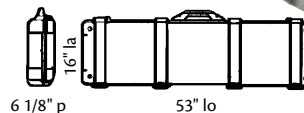

NO MODÈLE HA603

Dimensions extérieures: 53" lo x 16" la x 6 1/8" p
Dimensions intérieures: 50 1/2" lo x 13 1/2" la x 5 1/4" p
Poignée repliable.
Poids: 25,57 lb