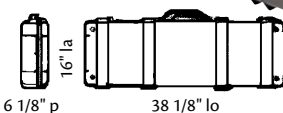

RANGEMENT POUR ÉQUIPEMENT

VALISES PROTECTRICES PELICAN

Robustes, étanches et hermétiques, elles offrent une protection ultime. Fabriquées de copolymère de polypropylène, elles sont légères et robustes, et munies d'un joint torique de néoprène de 1/4" pour l'étanchéité et d'un purgeur de fabrication exclusive pour équilibrer la pression lors de changement d'altitude ou de température. L'intérieur garni de mousse entaillée (découpage non requis) vous permet de dégager l'espace requis par le contenu à protéger. Des diviseurs rembourrés sont disponibles (intérieurs sur mesure disponibles sur commande spéciale). Grandes fermetures en ABS, poignée moulée repliable, solides œillets de cadenasage.

Note: les modèles **HA597** et **HA603** sont offerts avec intérieur de mousse solide seulement.

- D'autres couleurs offertes pour les numéros de fabricant 1700 à 1750 (brun clair désert et vert)
- D'autres couleurs offertes pour les numéros de fabricant 1200 à 1600 (argent, brun clair désert et vert)

CARACTÉRISTIQUES:

Joint torique: un joint torique exclusif en néoprène de 1/4" garantit un scellage parfait. Ni l'eau ni la poussière ne peuvent traverser cette barrière pour endommager votre équipement. Ces joints se remplacent facilement s'ils sont endommagés.

Purgeur: toutes ces valises sont étanches. Le purgeur intégré au joint torique permet une égalisation rapide après un changement de température ou d'altitude.

NO MODÈLE HA292

Dimensions extérieures:
10 5/8" lo x 9 11/16" la x 4 7/8" p
Dimensions intérieures:
9 1/4" lo x 7 1/8" la x 4 1/8" p
Poignée repliable.
Poids: 2,87 lb

NO MODÈLE HA419

Dimensions extérieures:
10 5/8" lo x 9 11/16" la x 6 7/8" p
Dimensions intérieures:
9 1/8" lo x 7" la x 6 1/8" p
Poignée repliable.
Poids: 3,53 lb

NO MODÈLE HA450