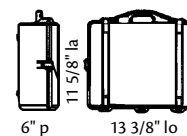

### NO MODÈLE HA292

Dimensions extérieures:  
10 5/8" lo x 9 11/16" la x 4 7/8" p  
Dimensions intérieures:  
9 1/4" lo x 7 1/8" la x 4 1/8" p  
Poignée repliable.  
Poids: 2,87 lb

### NO MODÈLE HA419

Dimensions extérieures:  
10 5/8" lo x 9 11/16" la x 6 7/8" p  
Dimensions intérieures:  
9 1/8" lo x 7" la x 6 1/8" p  
Poignée repliable.  
Poids: 3,53 lb

### NO MODÈLE HA450

Dimensions extérieures:  
13 3/8" lo x 11 5/8" la x 6" p  
Dimensions intérieures:  
11 13/16" lo x 8 7/8" la x 5 3/16" p  
Poignée repliable.  
Plaque d'identification personnalisée.  
Poids: 4,41 lb

### NO MODÈLE HA501

Dimensions extérieures:  
18 1/2" lo x 14 1/16" la x 6 15/16" p  
Dimensions intérieures:  
16 3/4" lo x 11 3/16" la x 6 1/8" p  
Poignée repliable.  
Plaque d'identification personnalisée.  
Poids: 7,05 lb